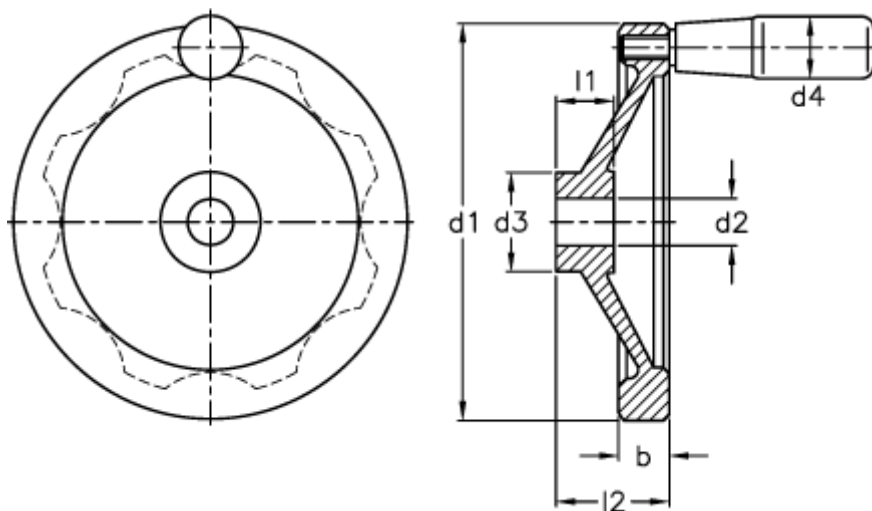

Varenummer: 20342306
Beskrivelse: E+G Håndhjul
GN321-140-B14-R

Mål

b	= 16.5
d1	= 140
d2 H7	= 14
d3	= 36
d4	= 23
l1	= 19
l2 ca.	= 36